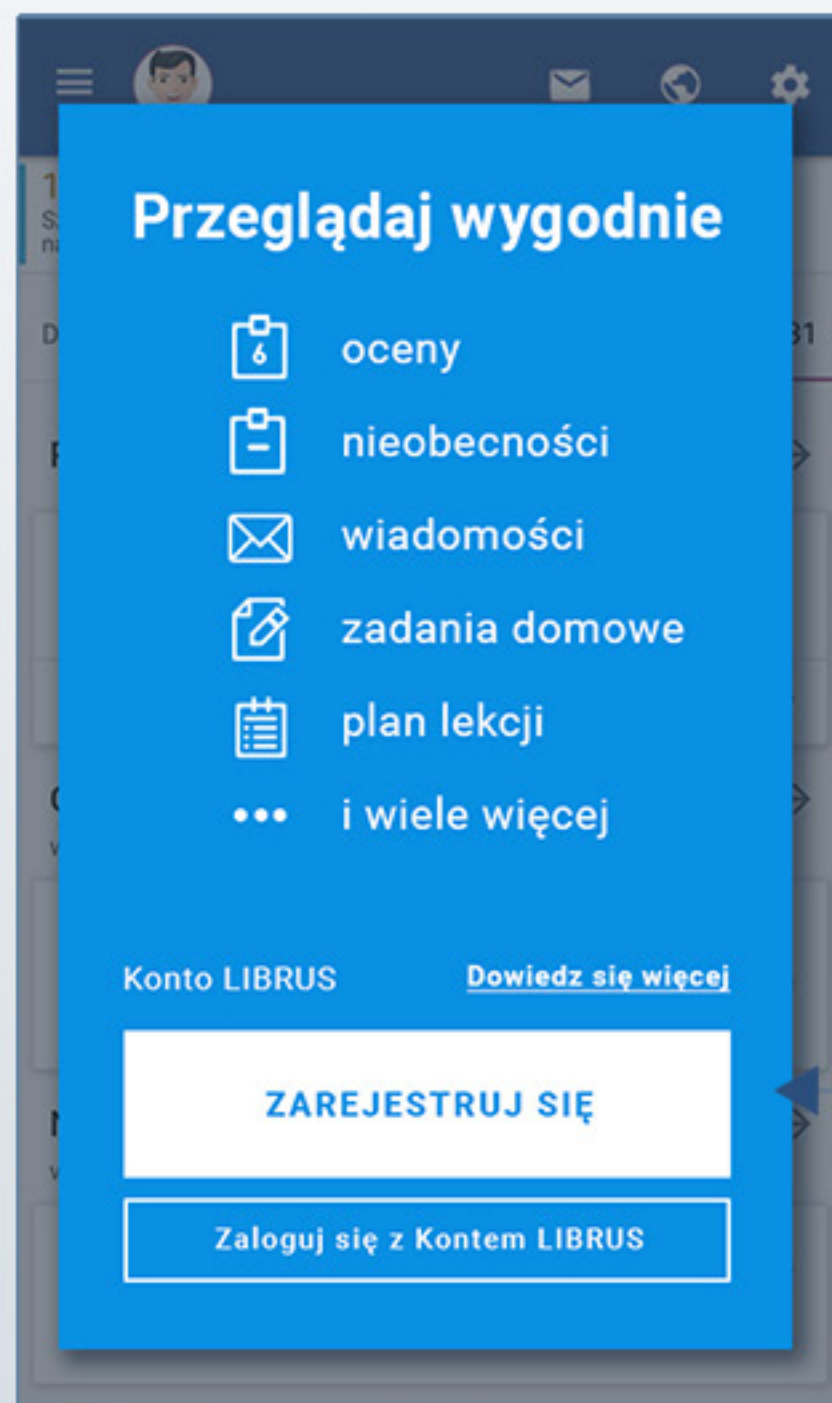

LIBRUS
RODZINA

Zmiany na rok szkolny 2018/2019

www.portal.librus.pl

PRACOWNICY
SZKÓŁ

RODZICE
I UCZNIOWIE

www.szkoła.librus.pl

www.rodzina.librus.pl

LIBRUS Synergia

**Logowanie
do systemu
Synergia**

Adres synergia.librus.pl
pozostanie nadal aktywny i będzie
prowadził do Portalu Librus.

Jak korzystać z aplikacji LIBRUS?

Aplikacja Librus jest usługą świadczoną dla rodziców i uczniów bezpośrednio przez spółkę Librus. Aplikacja mobilna Librus nie jest elementem rozwiązania LIBRUS Synergia. Korzystanie z aplikacji Librus wymaga założenia Konta LIBRUS oraz jego powiązania z kontem w systemie Synergia. Założenie Konta LIBRUS jest **BEZPŁATNE**.

www.konto.librus.pl

KROK 1

Załącz **BEZPŁATNIE** Konto LIBRUS
na portalu Librus Rodzina

KROK 2

Powiązanie z kontem systemu
Synergia

**Konto
LIBRUS**

Aby korzystać z aplikacji Librus (na urządzeniu mobilnym lub przez przeglądarkę internetową na portalu Librus Rodzina), konieczne jest założenie Konta LIBRUS i powiązanie go z kontem z systemu Synergia.

Multikonto

Dostępne od 1 września 2018 r.

Multikonto umożliwia wygodne przełączanie się pomiędzy kontami kilku uczniów, a także w obrębie różnych szkół.

W związku m.in. ze zmianami w przepisach dotyczących ochrony danych osobowych (RODO) funkcja Multikonta (tj. łączenia kilku kont uczniów z jednej lub różnych szkół) została usunięta z systemu Synergia. Od 1 września 2018 r. funkcja Multikonta dostępna jest po założeniu Konta LIBRUS w aplikacji Librus na urządzeniach mobilnych i przed przeglądarkę internetową na portalu Librus Rodzina.